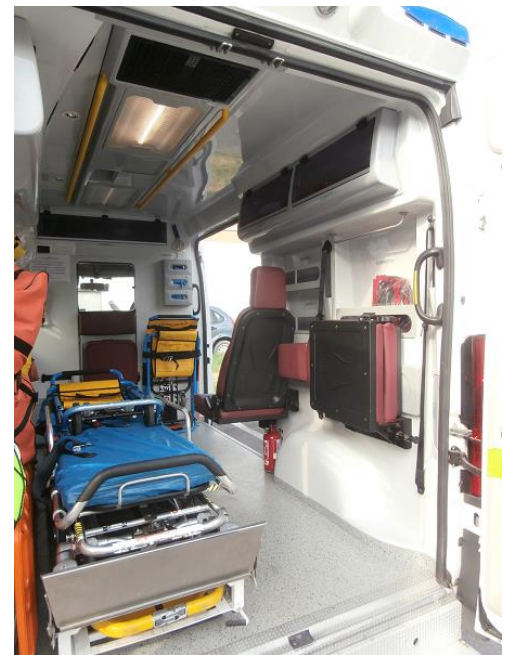

COD.: U206

Modello: Fiat Ducato

Tipo: A

Dati tecnici:	Aliment.	Cilindrata	Potenza	km	Anno immat.
	Diesel	2300	109 KW	210000	2012

- Attrezzature: barella autocaricante multilivello, supporto traslabile, predisposizione per alloggiamento presidi sanitari, impianto ossigeno completo scambio manuale (senza bombole), climatizzatore vano sanitario e cabina, sistema integrato segnalazione a led, sirena bitonale secondaria, faretto laterali ricerca, faro ricerca, pedana laterale elettrica, decorazione esterna Diamond Grade

- Descrizione: Allestimento Vision; stato carrozzeria: buono; stato motore: buono; tagliandi regolari,