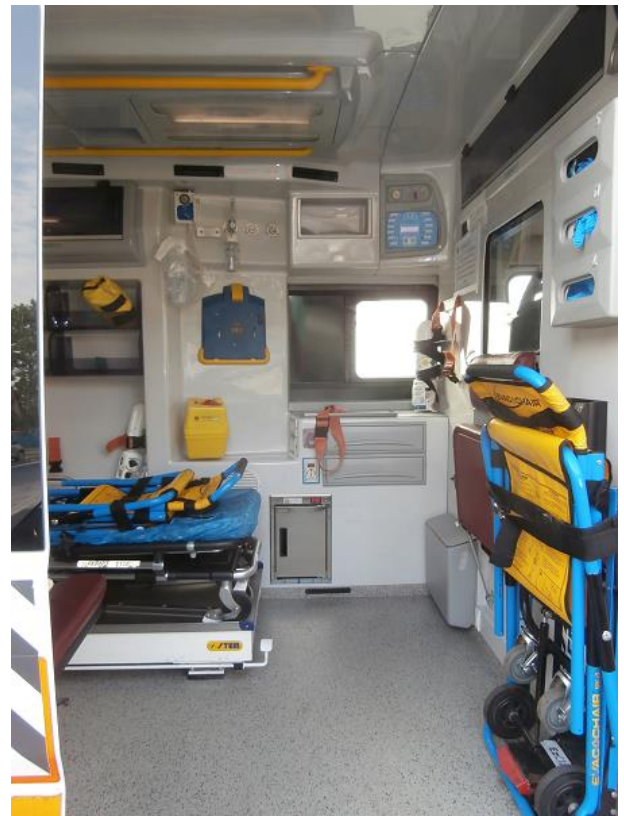

COD.: U206

Modello: Fiat Ducato

Tipo: A

Dati tecnici:	Aliment.	Cilindrata	Potenza	km	Anno immat.
	Diesel	2300	109 KW	210000	2012

- Attrezzature: barella autocaricante multilivello, supporto traslabile, predisposizione per alloggiamento presidi sanitari, impianto ossigeno completo scambio manuale (senza bombole), climatizzatore vano sanitario e cabina, sistema integrato segnalazione a led, sirena bitonale secondaria, faretto laterali ricerca, faro ricerca, pedana laterale elettrica, decorazione esterna Diamond Grade

- Descrizione: Allestimento Vision; stato carrozzeria: buono; stato motore: buono; tagliandi regolari,